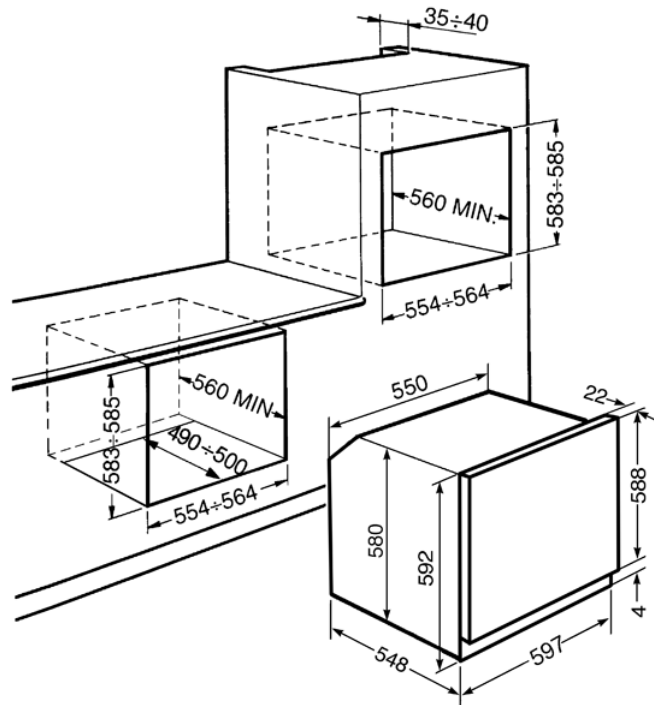

Многофункциональный духовой шкаф, 60 см, 11 функций, антрацит, фурнитура латунная.
 Класс энергопотребления А-10%.
 EAN13: 8017709166427

• ЭСТЕТИКА И УПРАВЛЕНИЕ • Антрацит • Фурнитура латунная • Аналоговый программатор, часы • Поворотные переключатели • ФУНКЦИИ/ ОПЦИИ/ ТЕМПЕРАТУРА • 9 функций приготовления • Функции очистки: паровая • Дополнительные функции: размораживание • Таймер, автоматическое выключение в конце приготовления • Акустический сигнал окончания приготовления • Электронный контроль температуры (50 – 250С) • ВНУТРЕННЯЯ КАМЕРА • Общий объем 79 л • Полезный объем 72 л • 5 уровней приготовления • Металлические направляющие • Эмаль Ever Clean • Верхняя защитная панель • Внутреннее освещение – 2 галогенные лампы • Внутреннее стекло дверцы сплошное съемное • БЕЗОПАСНОСТЬ • Тангенциальная система охлаждения • 3 стекла дверцы, «холодная дверца» • Автоматическое отключение при открытой дверце • АКСЕССУАРЫ В КОМПЛЕКТЕ • Противень глубокий (40 мм): 1 • Противень (20 мм) с решеткой: 1 • Решетка: 1 • Телескопические направляющие полного выдвижения: 2 • ТЕХНИЧЕСКИЕ ХАРАКТЕРИСТИКИ • Номинальная мощность: 3,00 кВт • Мощность гриля: 2,7 кВт • Напряжение: 220-240 Вт • Сила тока: 13 А • Частота тока: 50/60 Гц