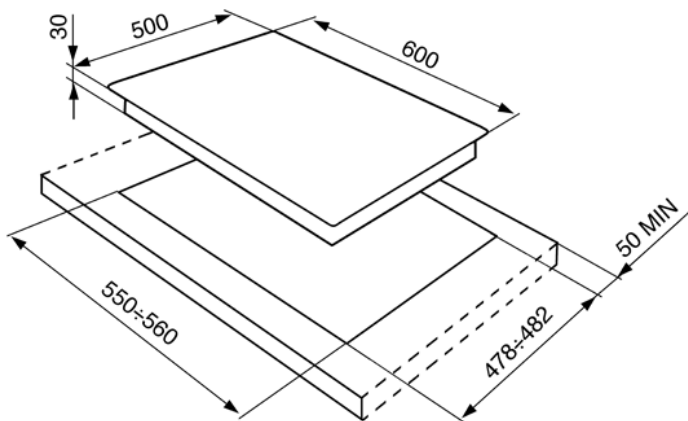

Газовая варочная панель, 60 см, нержавеющая сталь, фурнитура серебристая.
EAN13: 8017709105235

- ЭСТЕТИКА и УПРАВЛЕНИЕ: • Нержавеющая сталь • Чугунные решетки • Поворотные переключатели серебристые • Крышки горелок эмалированные, одна никелированная • ФУНКЦИОНАЛЬНОСТЬ: • Автоматический электроподжиг • 4 газовые горелки: • Левая – 3,9 кВт • Передняя центральная – 1,05 кВт • Задняя центральная – 1,65 кВт • Правая – 2,55 кВт • БЕЗОПАСНОСТЬ: • Газ-контроль • АКСЕССУАРЫ В КОМПЛЕКТЕ: • Жиклеры для сжиженного газа G30 • ТЕХНИЧЕСКИЕ ХАРАКТЕРИСТИКИ: • Тип газа: природный G20 • Мощность подключения: 1 Вт • Номинальная мощность газа: 9,15 кВт • Напряжение: 220-240 В • Частота тока: 50/60 Гц