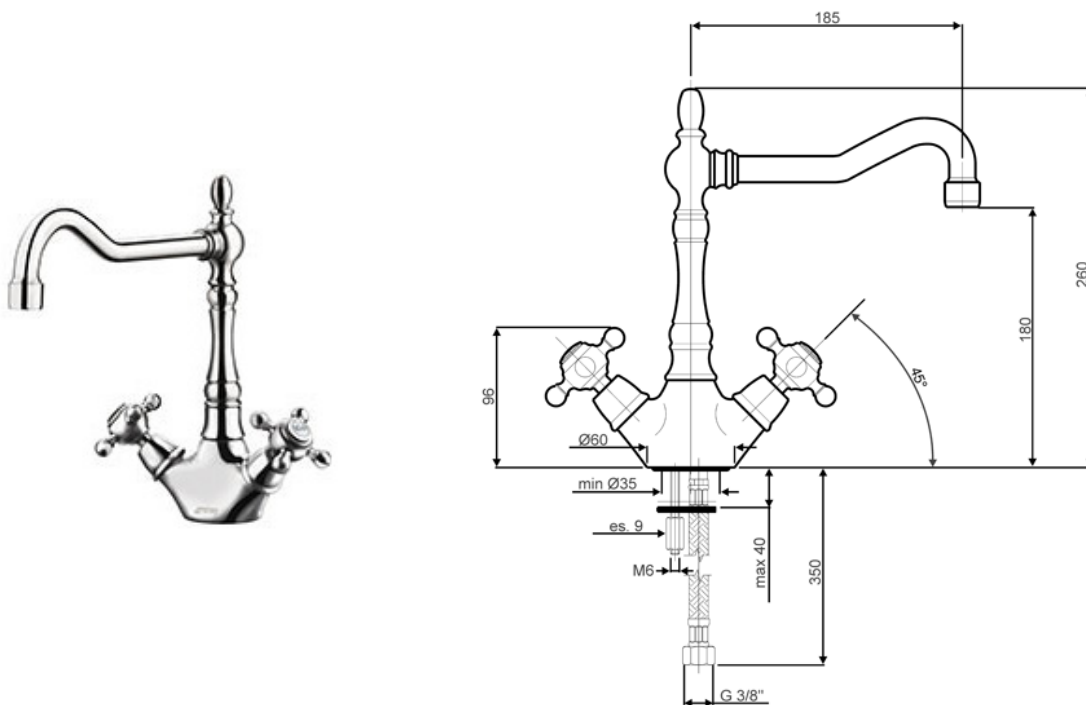

Смеситель для кухни
EAN13: 8017709173722

• Смеситель двухвентильный • Хромированное покрытие • Поворотный излив • Гибкая нейлоновая подводка, 2 по 350 мм • Аэратор

Также поставляется

• MIR8O - латунный • MIR8RA - медный