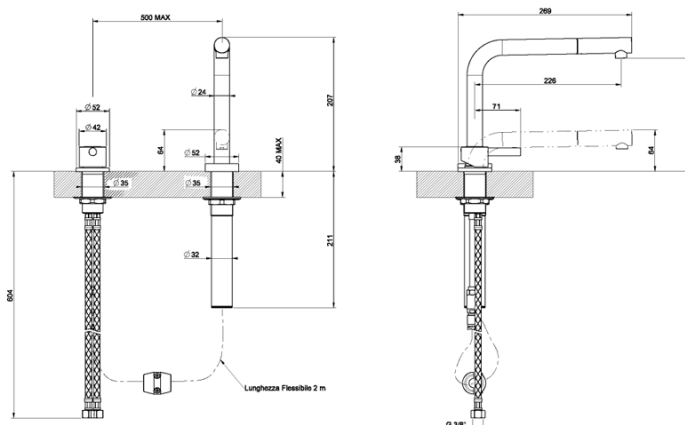

Смеситель,
Нержавеющая сталь матовая
EAN13: 8017709125417

- Нержавеющая сталь матовая
- Смеситель однорычажный, утопливаемый в столешницу
- Возможность монтажа перед окном
- Дистанционный однорычажный вентиль (размещение не далее 50 см от излива)
- Поворотный излив 360°
- Выдвижной излив с клапаном против брызг и капель

Также поставляется

- ME5CR - хромированное покрытие