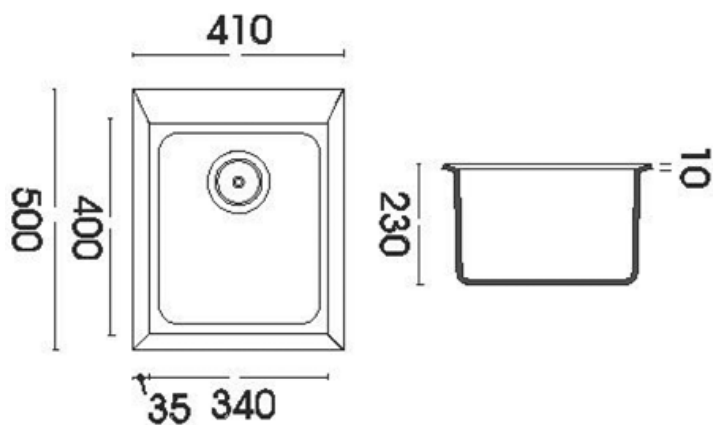

Композитная мойка, медный (METALTEK)
EAN13: 8017709125066

• Врезная мойка • Общий размер: 500x410 мм • Размеры чаши: 400x340 мм • Глубина чаши: 230 мм • Размеры выреза: 480x390 мм • Установка в базу 45 см • Комплектация: • Корзинчатый вентиль 3" 1/2 • Уплотнительная лента, фиксирующие зажимы • Сифон